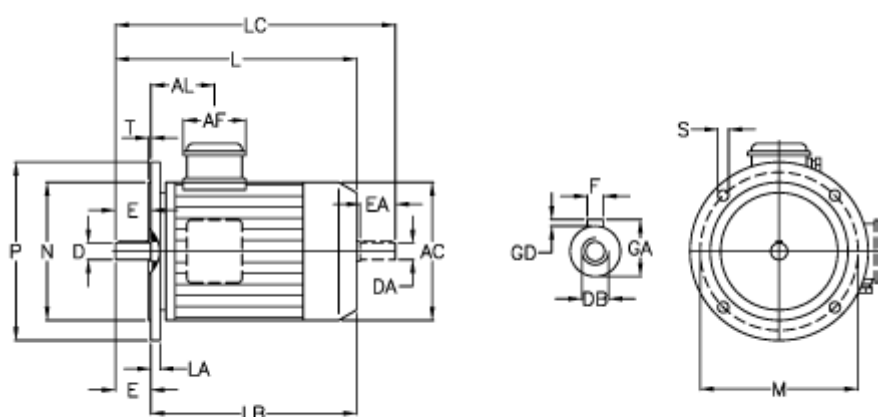

Varenummer: 252000110214
 Beskrivelse: ICME IE2 asynkronmotor THE 80 B2
 1,1kW 2850 o/min 230/400 B5

Mål

A/F = 84	F = 6	N = 130
AC = 156	GA = 21.5	P = 200
AL = 85	GD = 6	S = 11.5
D = 19	L = 275	T = 3.5
DA = 19	LA = 12	
DB = M6	LB = 235	
E = 40	LC = 315	
EA = 40	M = 165	